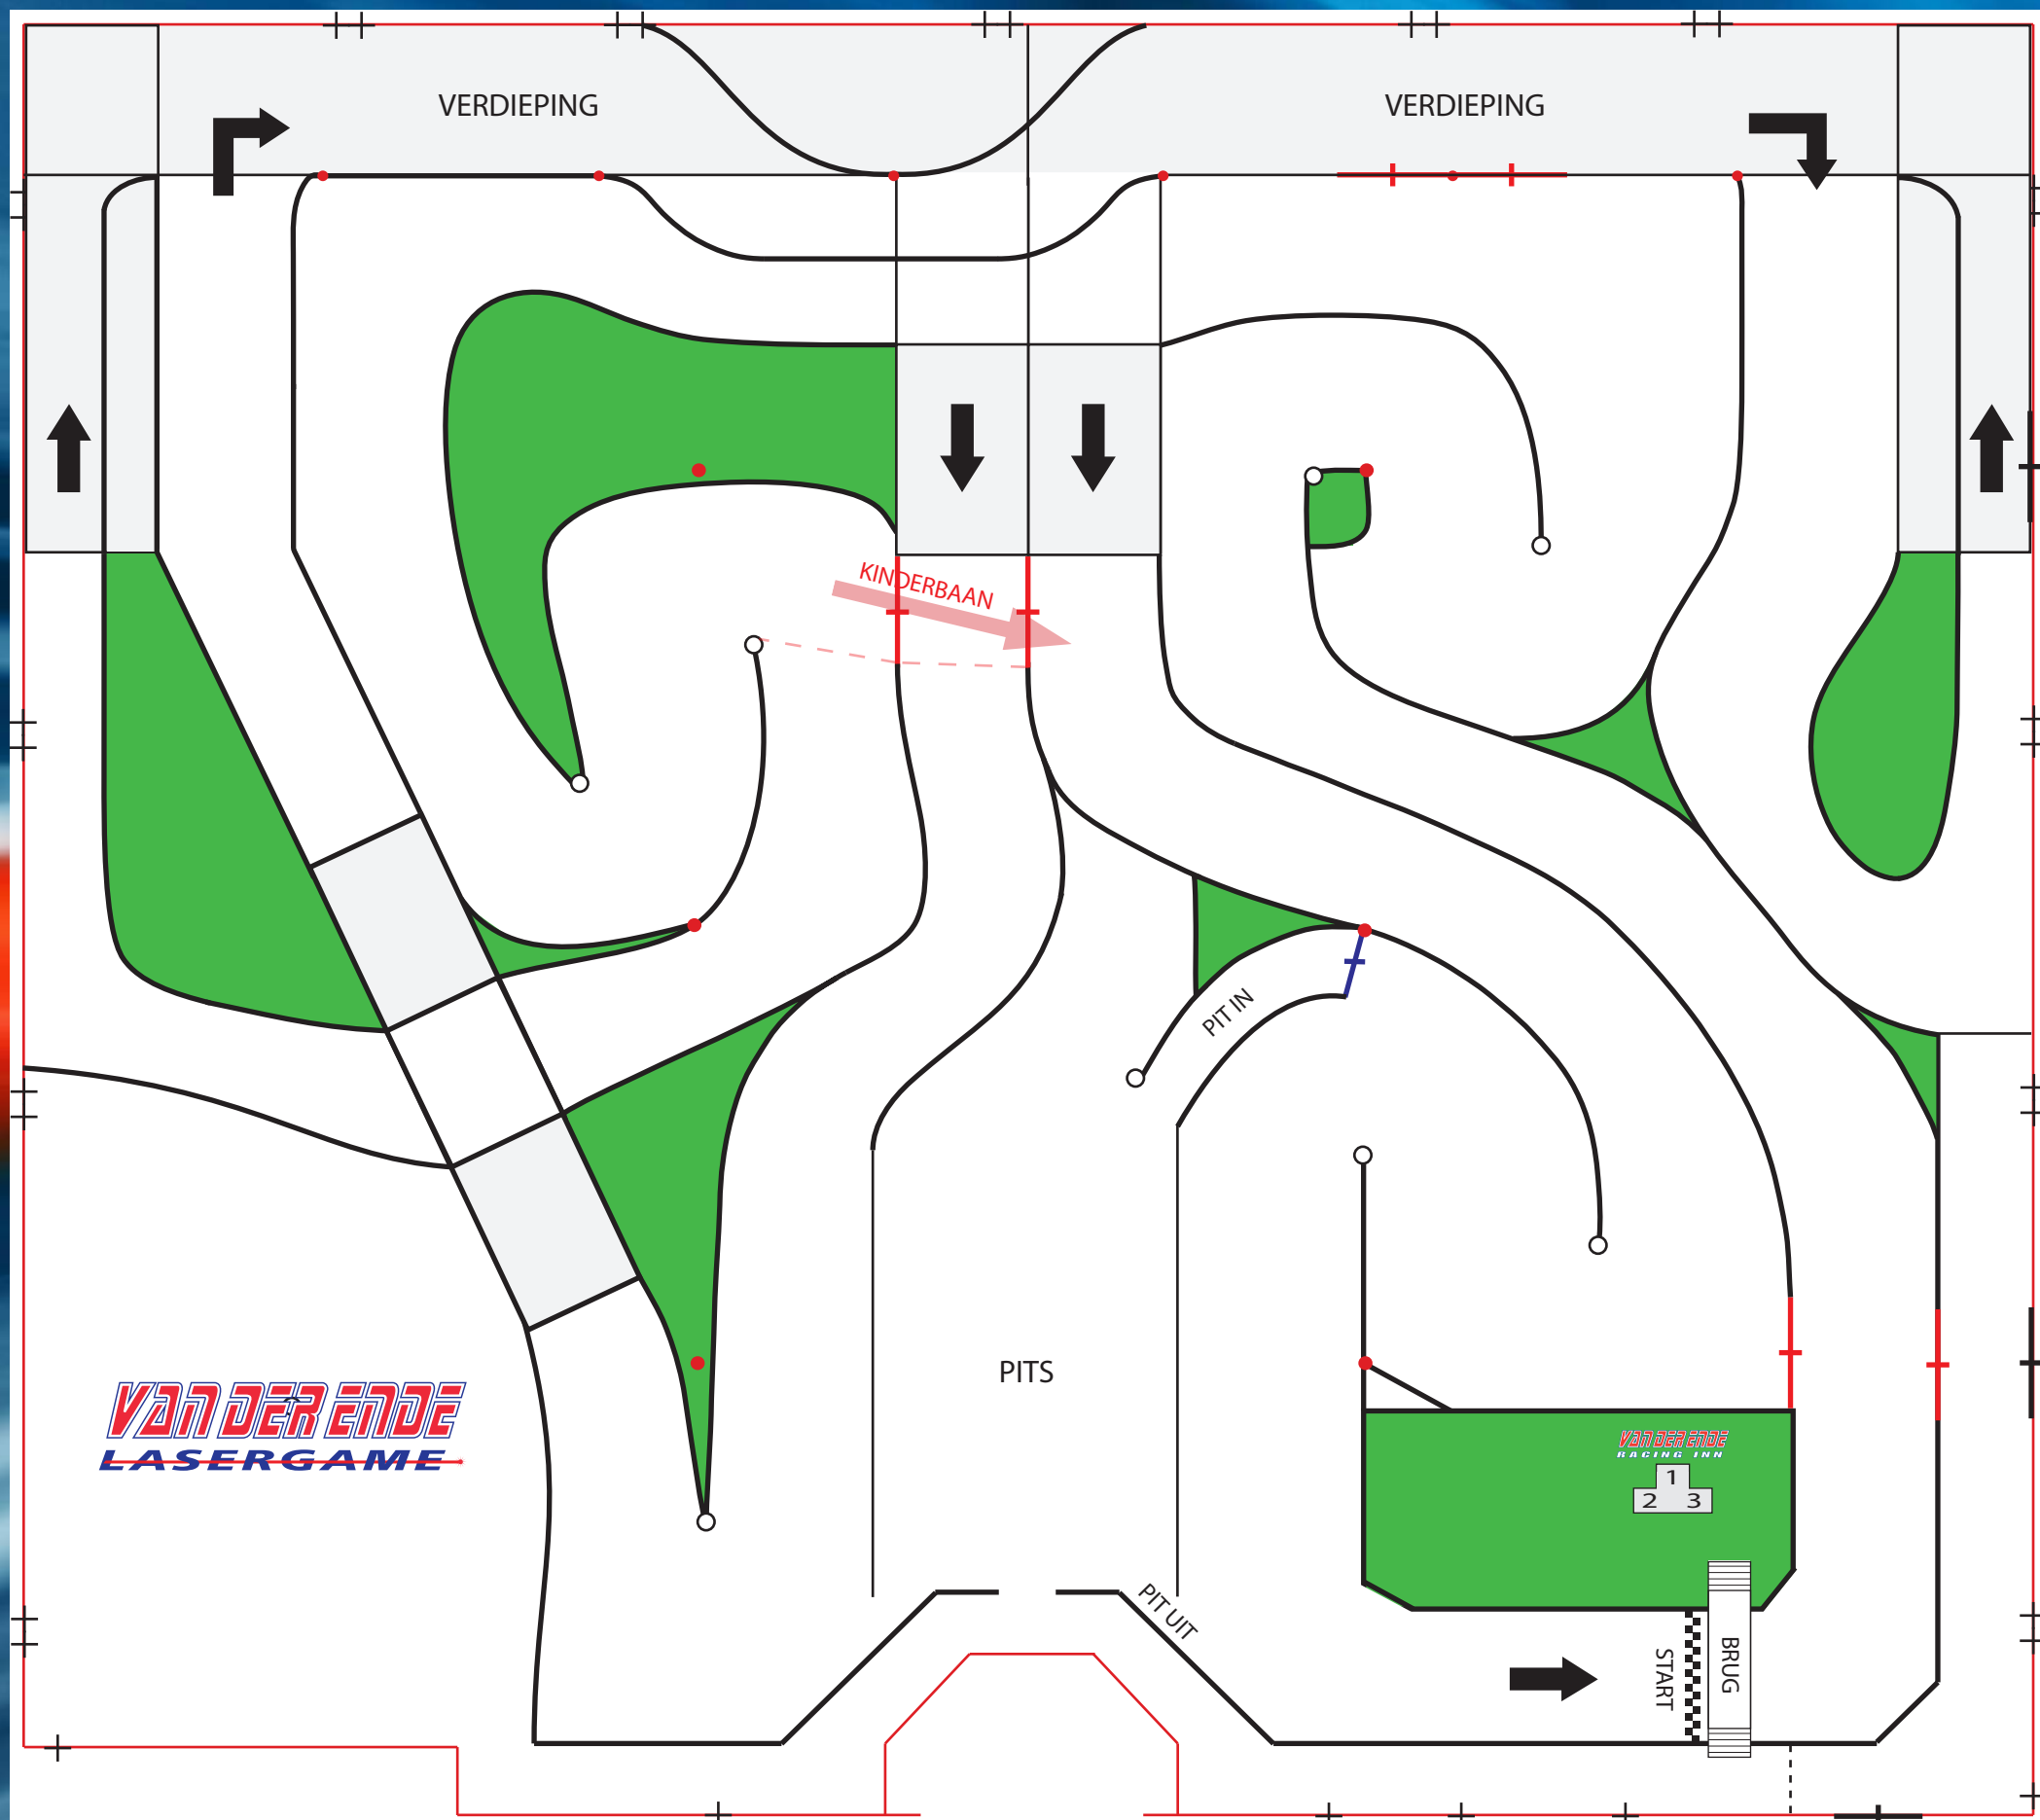

# VAN DER ENDE RACING INN

**VAN DER ENDE**  
RACING INN

Nieuweweg 57K - 2685AS Poeldijk - 0174-445000 - info@vanderende.com - vanderende.com